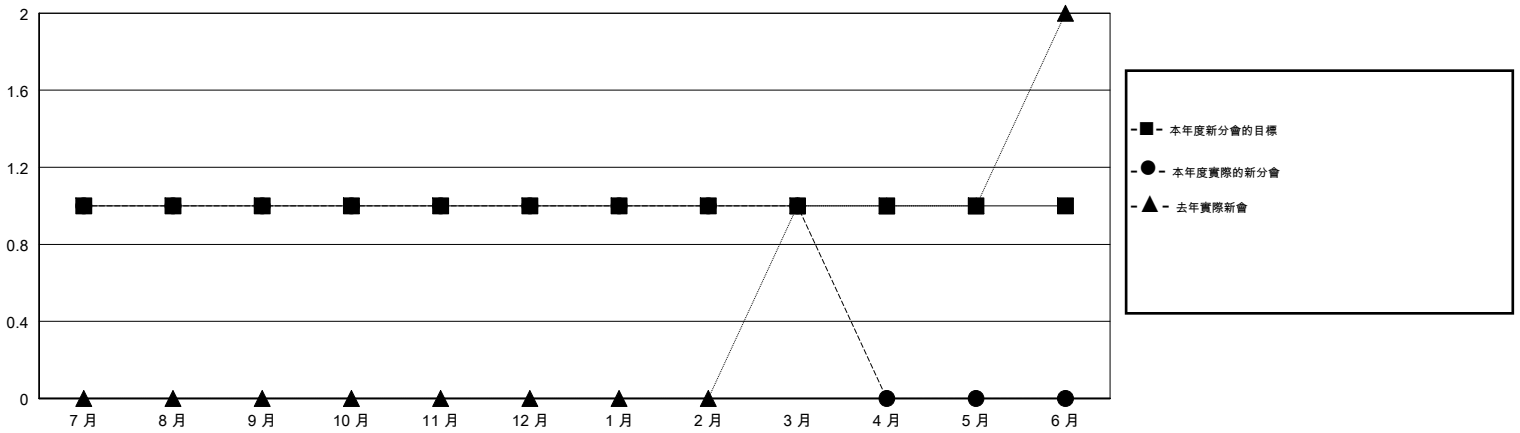

# MONTHLY MEMBERSHIP PROGRESS REPORT

District 300D1

Results as of: 03/31/2018

GMT: PEI-JEN CHEN

地點 REP OF CHINA

GMT憲章區

分會			
成果 2017-2018			
季	新分會目標	新會	會員流失的分會
7月/8月/9月	1	1	0
10月/11月/12月	0	0	0
1月/2月/3月	0	0	0
4月/5月/6月	0	0	0

位會員@每位須繳			
成果 2017-2018			
季	會員淨增長目標	實際會員增長數	實際退會會員 (包括轉會)
7月/8月/9月	-40	351	172
10月/11月/12月	30	109	45
1月/2月/3月	20	37	19
4月/5月/6月	30	0	0

目標與實際新會累積

目標和實際會員累積

已取消的分會: 0	85 CLUBS OF 87 增添1位或以上的新會員	性別分佈 男 2,527 (77.04%) 女 753 (22.96%) 年度女性會員百分比目標: 10%
放棄的會員 過世 13 分會已取消 0 其他 223 總計 236	<a href="#">點擊這裡取得累計會員數據</a>	總計家庭單位會員數 29 支付減半會費的家庭會員 15