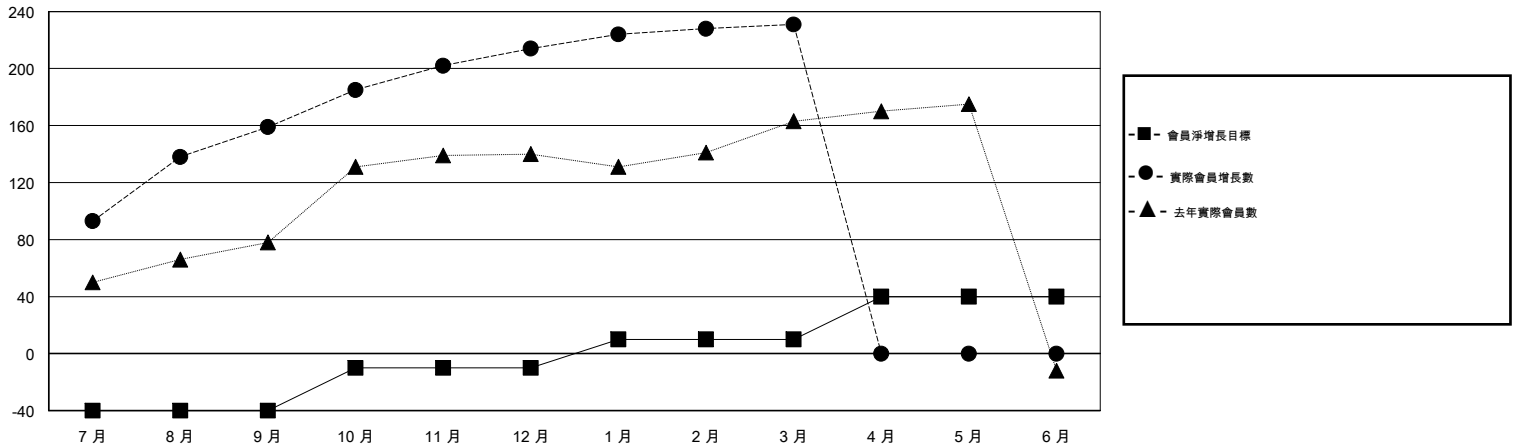

# MONTHLY MEMBERSHIP PROGRESS REPORT

District 300D1

Results as of: 03/31/2018

GMT: PEI-JEN CHEN

地點 REP OF CHINA

GMT憲章區

分會			
成果 2017-2018			
季	新分會目標	新會	會員流失的分會
7月/8月/9月	1	1	0
10月/11月/12月	0	0	0
1月/2月/3月	0	0	0
4月/5月/6月	0	0	0

位會員@每位須繳			
成果 2017-2018			
季	會員淨增長目標	實際會員增長數	實際退會會員 (包括轉會)
7月/8月/9月	-40	351	172
10月/11月/12月	30	109	45
1月/2月/3月	20	37	19
4月/5月/6月	30	0	0

目標與實際新會累積

目標和實際會員累積

已取消的分會: 0	85 CLUBS OF 87 增添1位或以上的新會員	性別分佈 男 2,527 (77.04%) 女 753 (22.96%) 年度女性會員百分比目標: 10%
放棄的會員 過世 13 分會已取消 0 其他 223 總計 236	<a href="#">點擊這裡取得累計會員數據</a>	總計家庭單位會員數 29 支付減半會費的家庭會員 15